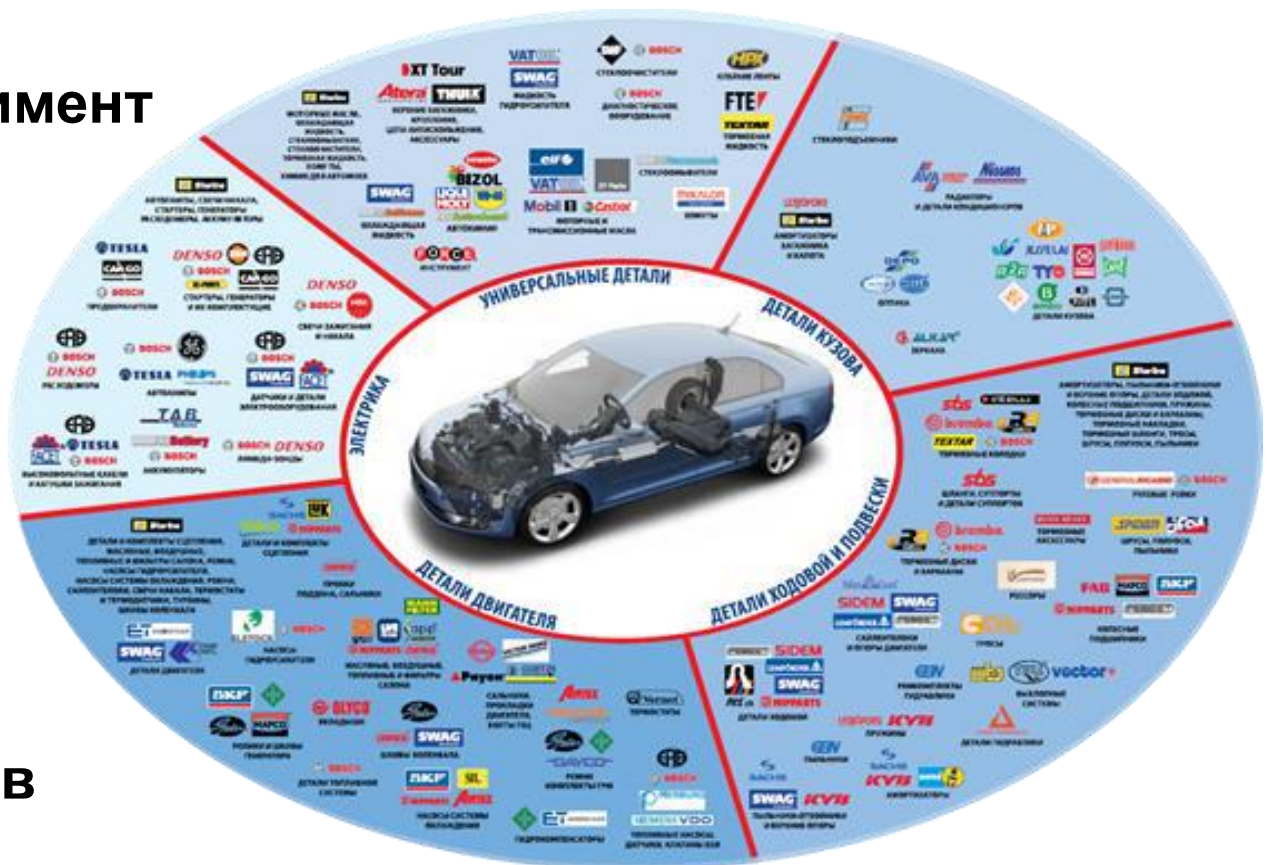

ELIT Ukraine

AUTO KELLY
vše pro auta

ELIT
vice než autodily

SATOR
HOLDING

QTYM
CAR PARTS

 **LKQ**[®]
OEM Recycled • Aftermarket by Keystone

Украинский e-commerce 2017-2018

E-commerce 2017

E-commerce 2018

- 3,5% от общего розничного товарооборота Украины
- 31% регулярно покупающих товары через интернет от людей, имеющих доступ к интернет

Требования покупателей

- Покупатель хочет принимать решение сам
- Получить максимум информации в одном месте
- Разместить заказ удобным способом
- Получить заказ, когда ему удобно
- Получить несколько вариантов на выбор
- Оплатить товар по факту получения
- Вернуть товар через курьера

Вызов для логистики

- Доставить заказ в удобное для клиента время
- Широкая география маршрутов доставки
- GPS контроль передвижения заказа on-line
- Минимум бумажной волокиты
- Достаточное количество МПВЗ

Ассортимент

250

Брендов

Служба доставки

150 автомобилей ежедневно доставляют заказы клиентам

20 грузовиков каждую ночь выезжаю с центрального склада, что бы утром товар был на региональном складе

12 часов- доставка в регион
до **2 часов** в городе