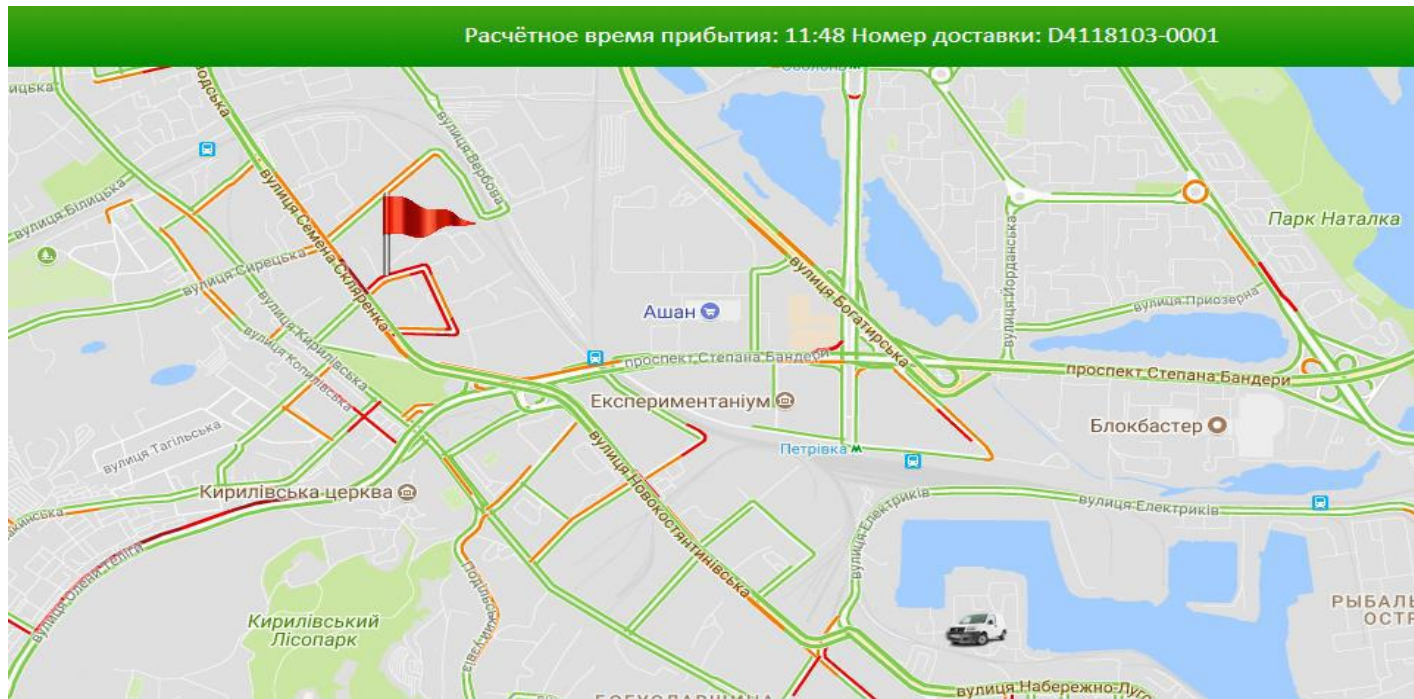

В открытой компания для клиентов, логистика не является исключением

- Клиент видит свой заказ на мониторе

- Диспетчер видит автомобиль on-line